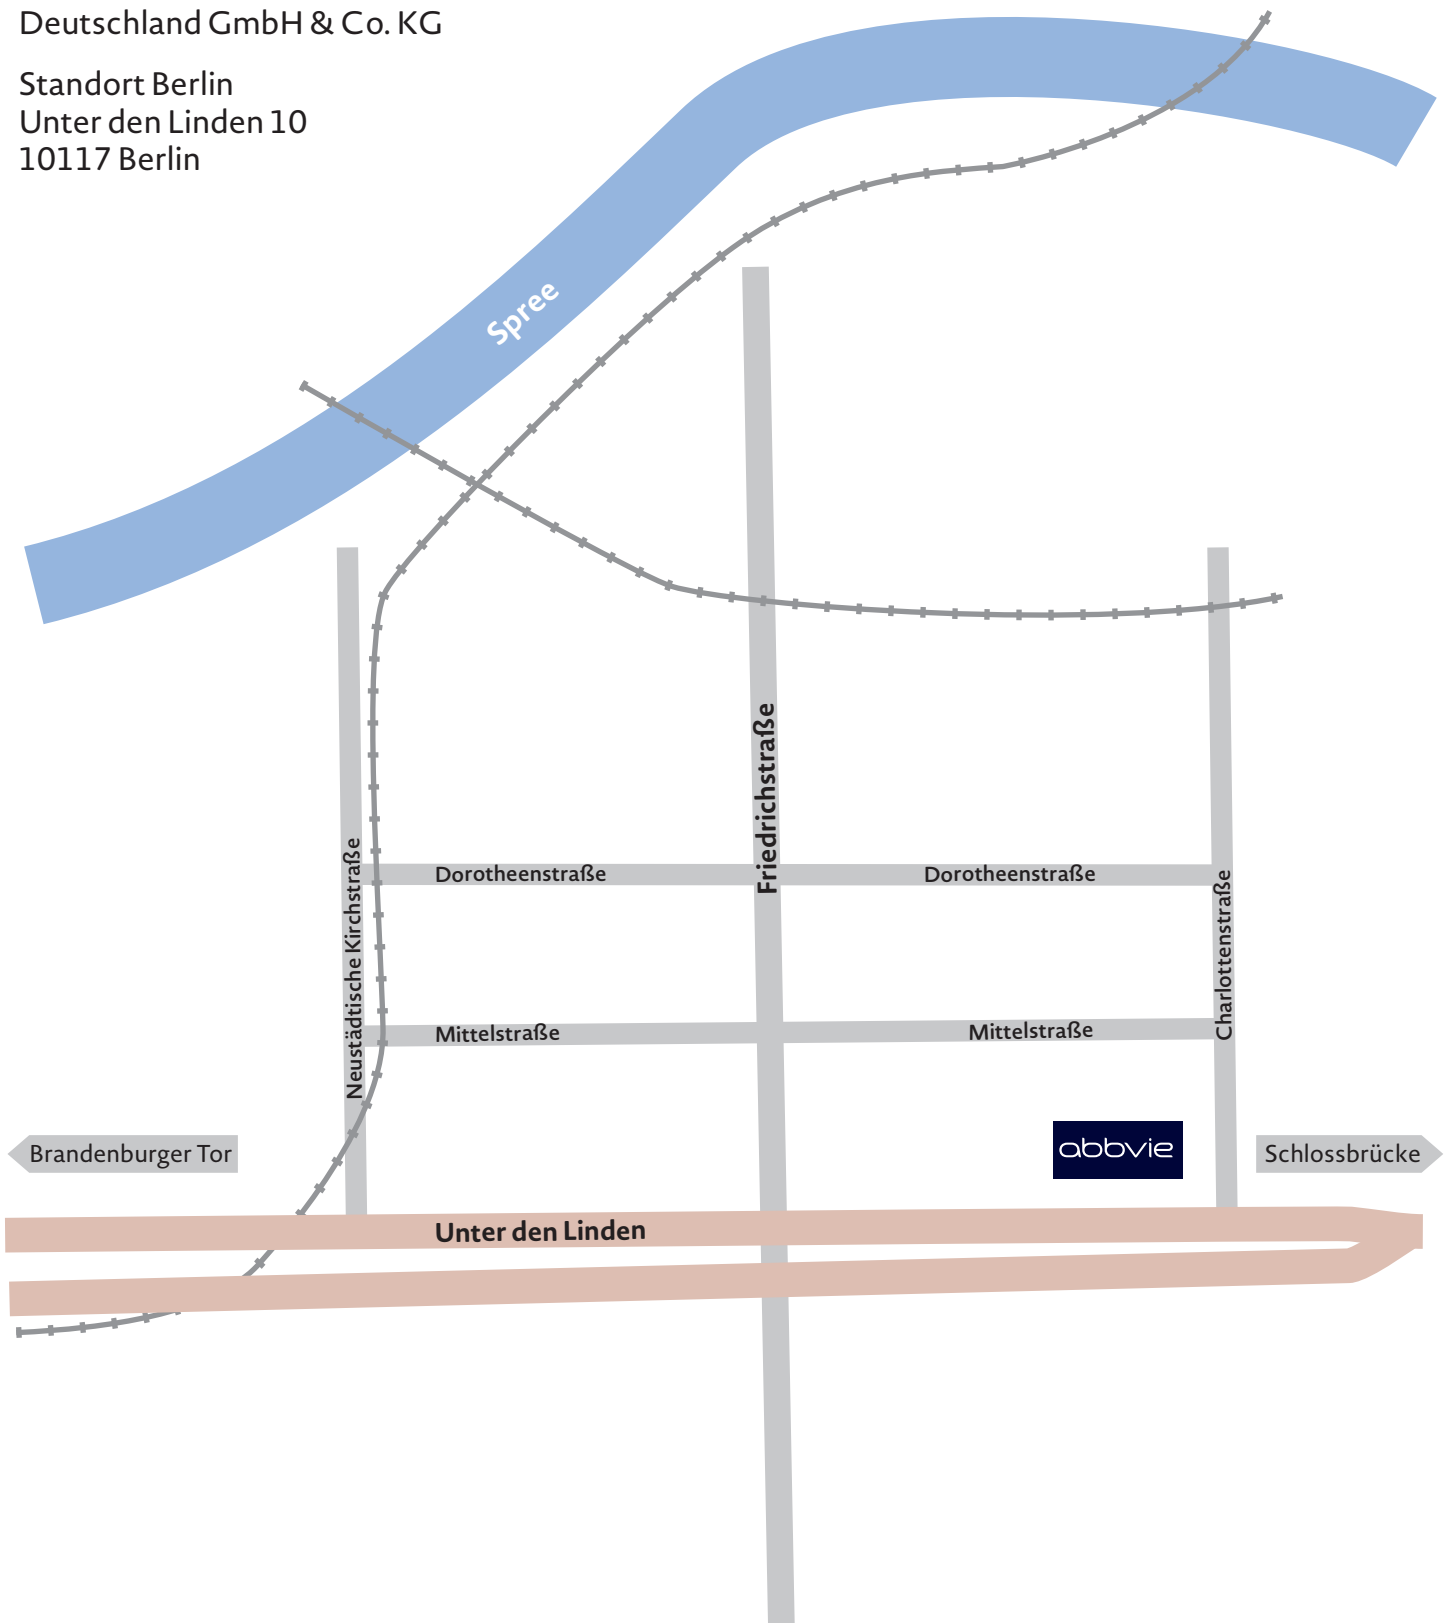

So finden Sie zu uns...

abbvie

Deutschland GmbH & Co. KG

Standort Berlin
Unter den Linden 10
10117 Berlin

ANREISEINFORMATION ABBVIE DEUTSCHLAND - HAUPTSTADTBÜRO BERLIN

ADRESSE

Unter den Linden 10, 10117 Berlin im Satellite Office, Römische Höfe

ANREISE MIT DEM PKW

Das Hauptstadtbüro befindet sich im Berliner Stadtteil Mitte, in der aufs Brandenburger Tor zuführenden Straße "Unter den Linden" auf der rechten Straßenseite. Vom Brandenburger Tor kommend befindet es sich auf der linken Straßenseite.

PARKMÖGLICHKEITEN

Das nächstgelegene Parkhaus befindet sich in der Dorotheenstraße 30. Es ist das Parkhaus des Internationalen Handelszentrums (IHZ). Das Parkhaus hat 24 Stunden geöffnet.

ANREISE MIT DEM NAHVERKEHR

ANREISE MIT DER BAHN

Steigen Sie am Hauptbahnhof in jeden Zug der S-Bahn in Richtung Osten (mit Blick auf den Reichstag stehen Sie auf der richtigen Bahnsteigseite) und fahren Sie eine Station bis S+U-Bahnhof Friedrichstraße. Von hier aus gehen Sie zwei Minuten zu Fuß in Richtung Unter den Linden. Unter den Linden angekommen biegen Sie links in die Straße ein und folgen ihr ca. 50 Meter. Das AbbVie Hauptstadtbüro befindet sich nun auf der linken Seite.